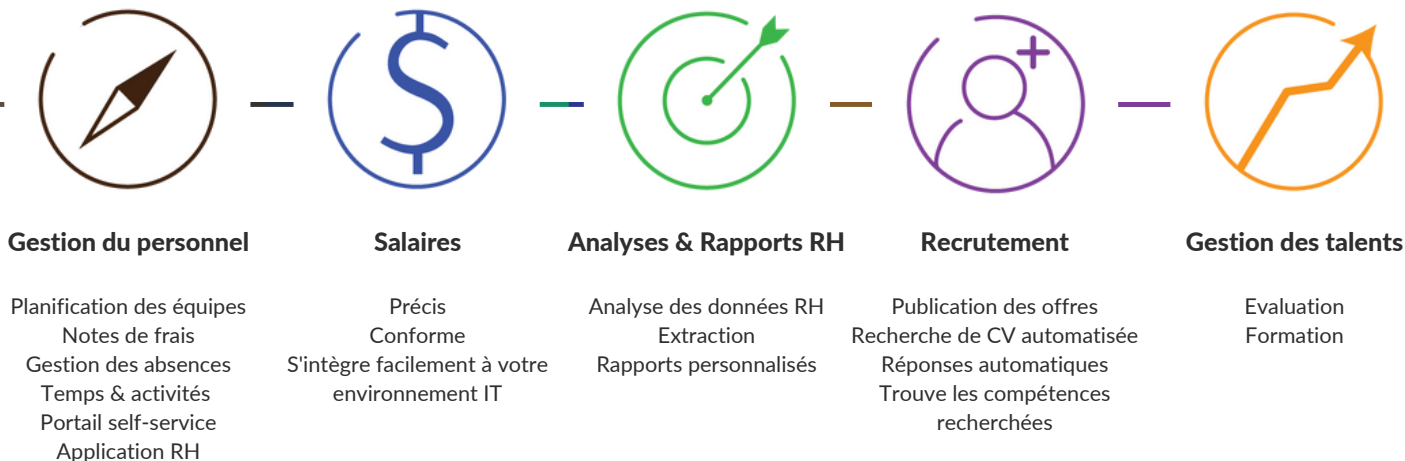

Nova Smart NG est **notre solution cloud entièrement personnalisable**, conçue en interne par nos propres experts en RH.

Du recrutement à la paie en passant par la formation du personnel, **tout peut être géré 24/7** à partir d'une seule plateforme. Bénéficiez d'un outil **facile d'accès qui facilite vos processus**, où que vous soyez !

UN SIRH ENTIÈREMENT NUMÉRIQUE

Portail self-service

Accès 24/7 - à distance ou sur site

Facile d'utilisation & intuitif

Générateur de statistiques, rapports et tableaux de bord

Configurable et personnalisable par les utilisateurs autorisés

Documents RH dématérialisés

Multidevises, multilingue, multi-société, multi-législation

Intégration de la bureautique et du courrier électronique

NOS MODULES DE RH & DE PAIE

Créez une meilleure expérience pour vos équipes RH & paie

Centre de données sécurisé en Suisse

Toutes vos informations personnelles sont stockées en toute sécurité dans un centre de données physique en Suisse.

Authentification à deux facteurs

La méthode d'authentification à deux facteurs vous assure qu'aucun tiers ne puisse détourner votre mot de passe et pénétrer dans votre système.